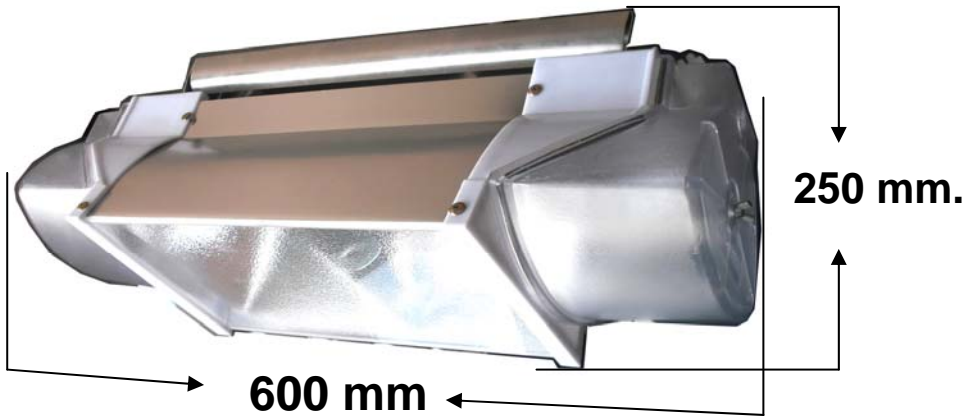

โคมไฮเบย์วัตต์ต่ำ

KING LIGHT

www.kinglightenergy.com

KL-HB

สินค้าสิทธิบัตร

Dim: 600 mm. x 250 mm. x 240 mm. weight 3.6 kgs.

โคมไฮเบย์วัตต์ต่ำ KING LIGHT

เลือกใช้กับหลอดไฟได้ 2 ขนาด

ขนาด MH 70 วัตต์ หรือ MH 100 วัตต์ ได้

เพื่อใช้งานแทนโคมไฟไฮเบย์ 400 วัตต์ได้ทันที

ชนิดขั้ว E27 ติดตั้งง่าย ปลอดภัย น้ำหนักเบา

ปรับความเข้มแสงใช้งานได้ ใช้แทนโคมไฮเบย์

วัตต์สูงเพื่อลดพลังงานหลอดไฟ ลดความร้อน

แสงสว่างกระจายดีกว่าเดิม

โครงสร้างเป็นอลูมิเนียม มีแผ่นอลิติกปิดด้าน

หน้าโคม 2 ลาย มีแบบใสและแบบขุ่น เพื่อเลือก

แสงได้ เหมาะกับพื้นที่โรงงาน โกดังสูง ที่ความ

มาตรฐาน IP , GMP

ใช้ติดตั้งความสูง 9.5 เมตร
วัดค่าแสงได้ 250 lx